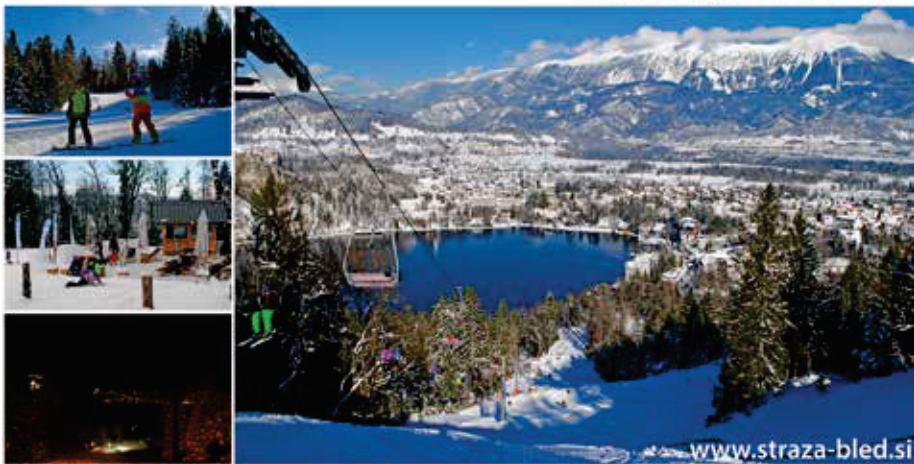

SEZONSKA KARTA

odrasli	150€
upokojenci, študenti	130€
otroci do 14 let	90€

REKREACIJSKO DRSANJE IN DISKO NA (B)LEDU

V Ledeni dvorani Bled bomo nadaljevali z urami rekreacijskega drsanja, v novem letu in potem vse do konca zimskih počitnic pa bomo spet izvedli priljubljeni DISKO NA LEDU – rekreacijsko drsanje ob disko glasbi in svetlobnih učinkih. Tudi za rekreacijsko drsanje si lahko kupite sezonsko karto.

Vabimo vas, da vse novosti, dogajanje in vtise spremljate na naših Facebook profilih:

Straža Bled

Grajsko kopališče Bled

Ledena dvorana Bled